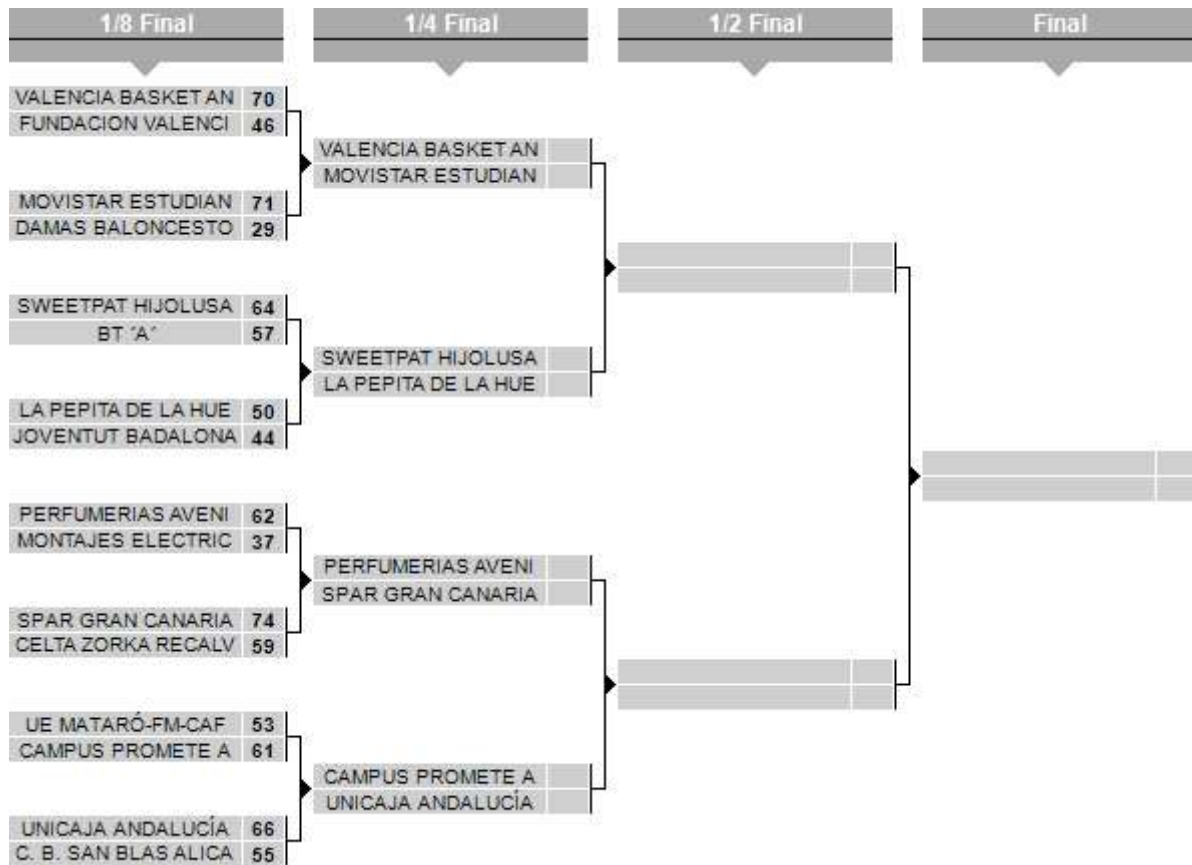

FEDERACIÓN ESPAÑOLA DE BALONCESTO - Resultados y Clasificación

Temporada: 21/22

Categoría: C ESP

Fase: PLAY-OFF

Grupo: 1/8

Jornada: 1 18/05/2022

Resultados

Partido	Resultado	Fecha	Hora
VALENCIA BASKET ANGUILES - FUNDACION VALENCIA BASQUET 2000 SERPETES	70-46	18/05/2022	18:00
MOVISTAR ESTUDIANTES 'A' - DAMAS BALONCESTO SEVILLA FEMENINO	71-29	18/05/2022	17:00
SWEETPAT HIJOLUSA A - BT 'A'	64-57	18/05/2022	16:30
LA PEPITA DE LA HUERTA REAL CANOE N.C. - CLUB JOVENTUT BADALONA A	50-44	18/05/2022	20:30
PERFUMERIAS AVENIDA "A" - MONTAJES ELECTRICOS LIBERAL AL-QÁZERES ADC	62-37	18/05/2022	16:00
SPAR GRAN CANARIA - CELTA ZORKA RECALVI	74-59	18/05/2022	20:00
UE MATARO - FM - CAF - CAMPUS PROMETE A	53-61	18/05/2022	18:30
UNICAJA ANDALUCÍA - C. B. SAN BLAS ALICANTE A	66-55	18/05/2022	19:00

Cuadro de Clasificación